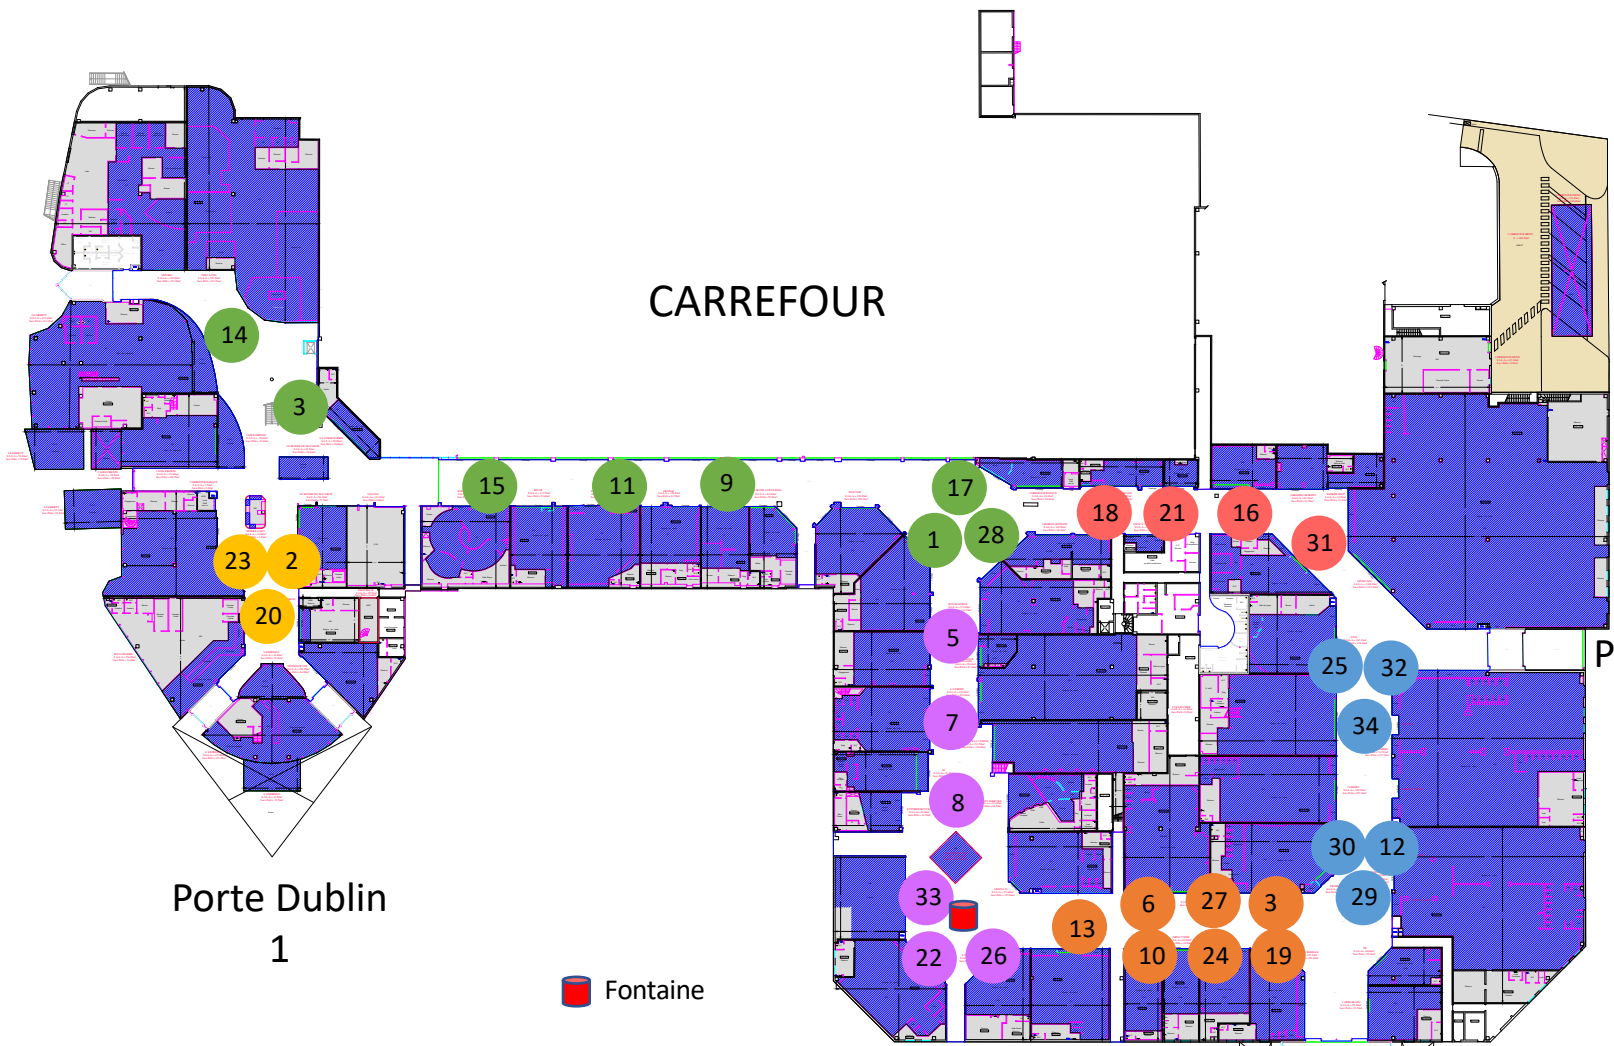

MENETROL

(PUY DE DOME)

Immeuble n° 2

Cadastre :

CENTRE COMMERCIAL RIOM SUD

PLAN DES INTERIEURS

REZ-DE-CHAUSSEE

Planche 1/2

ECHELLE : 1/250

Client	2007/33	Date	Septembre 2007
N°	DATE	MODIFICATIONS	NATURE
V1	07/10/2007		Bureau de TECHNOLOGIE
GEOGRAPHIE & URBANISME ASSOCIES PARIS - VIL DE MARNE 14 RUE DES MARCHANDS - 93000 PANTIN Tel : 01 48 39 10 10 - Fax : 01 48 39 10 11 - www.guassociés.com			

Porte Athènes

4

CARREFOUR

Porte Lisbonne

3

Porte Dublin

1

Porte Rome

2

Fontaine